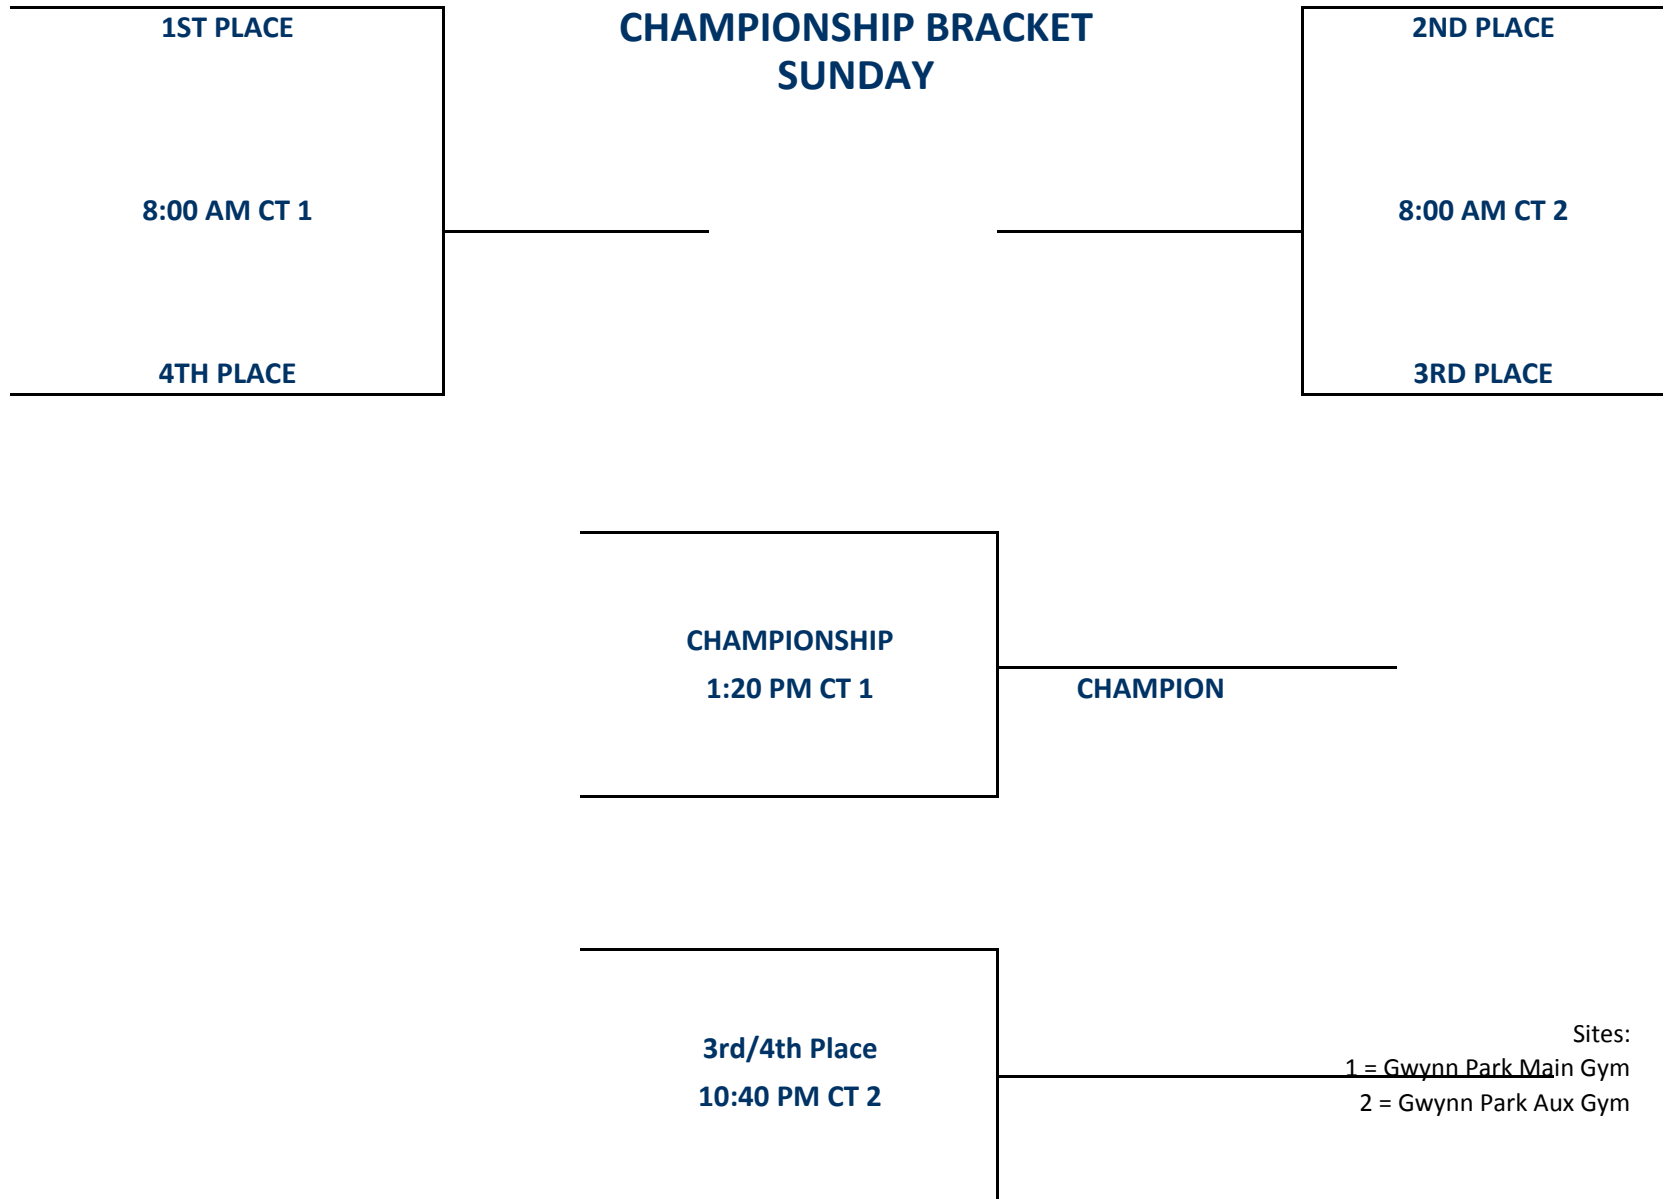

2014 PVA AU
HIGH SCHOOL 10TH GRADE DQT
Version 1

1) Teams listed first in the pool are considered the HOME teams.

2) The team listed on the top of the bracket is considered the HOME team.