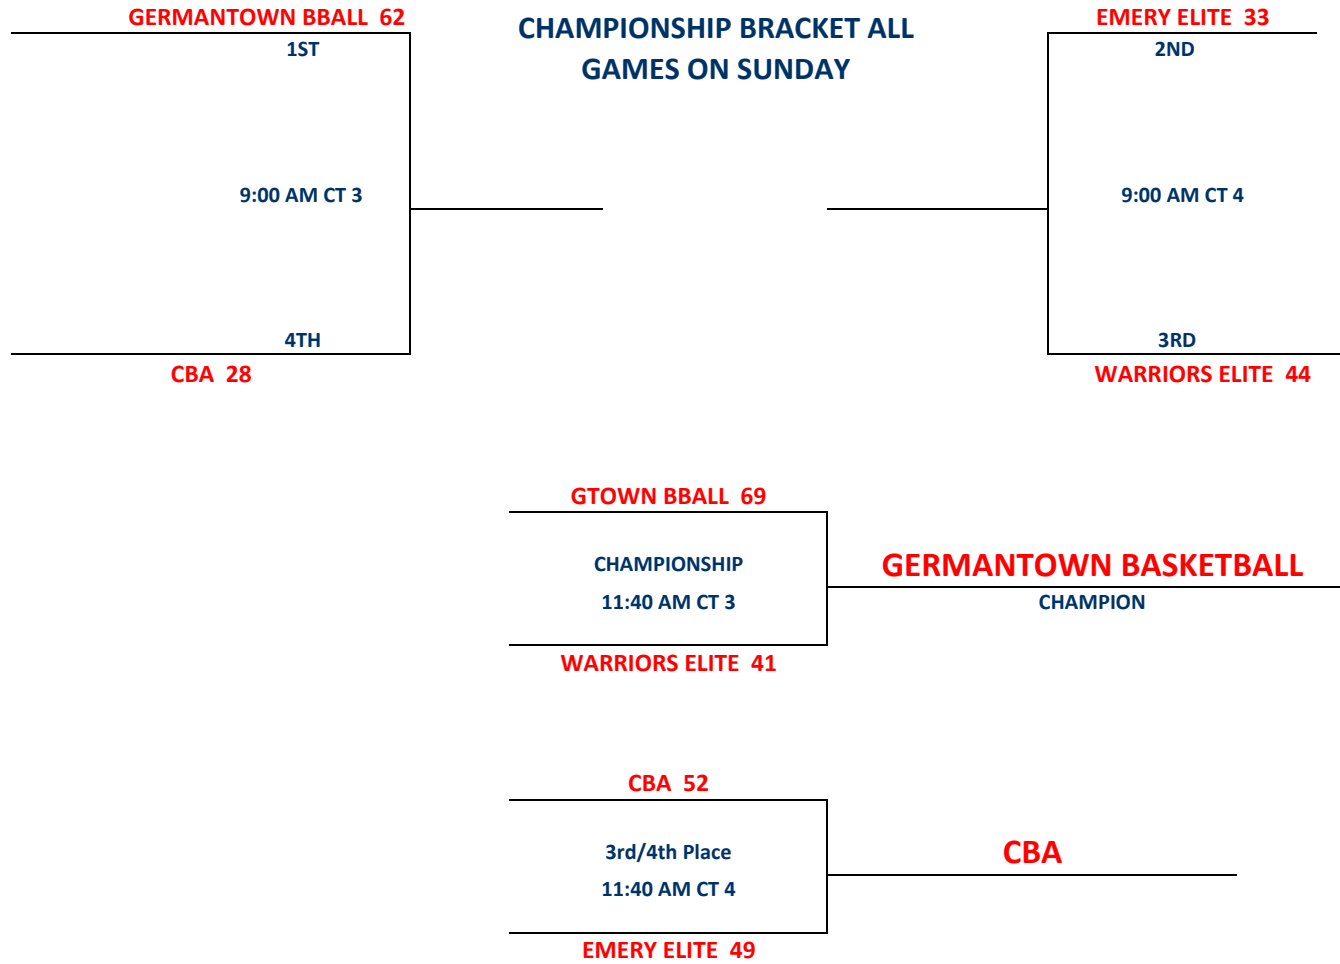

1) Teams listed first in the pool are considered the HOME teams.

2) The team listed on the top of the bracket is considered the HOME team.

Sites:
1 = Douglass High Main Gym
2 = Douglass High Aux Gym
3 = Gwynn Park Main Gym
4 = Gwynn Park Aux Gym