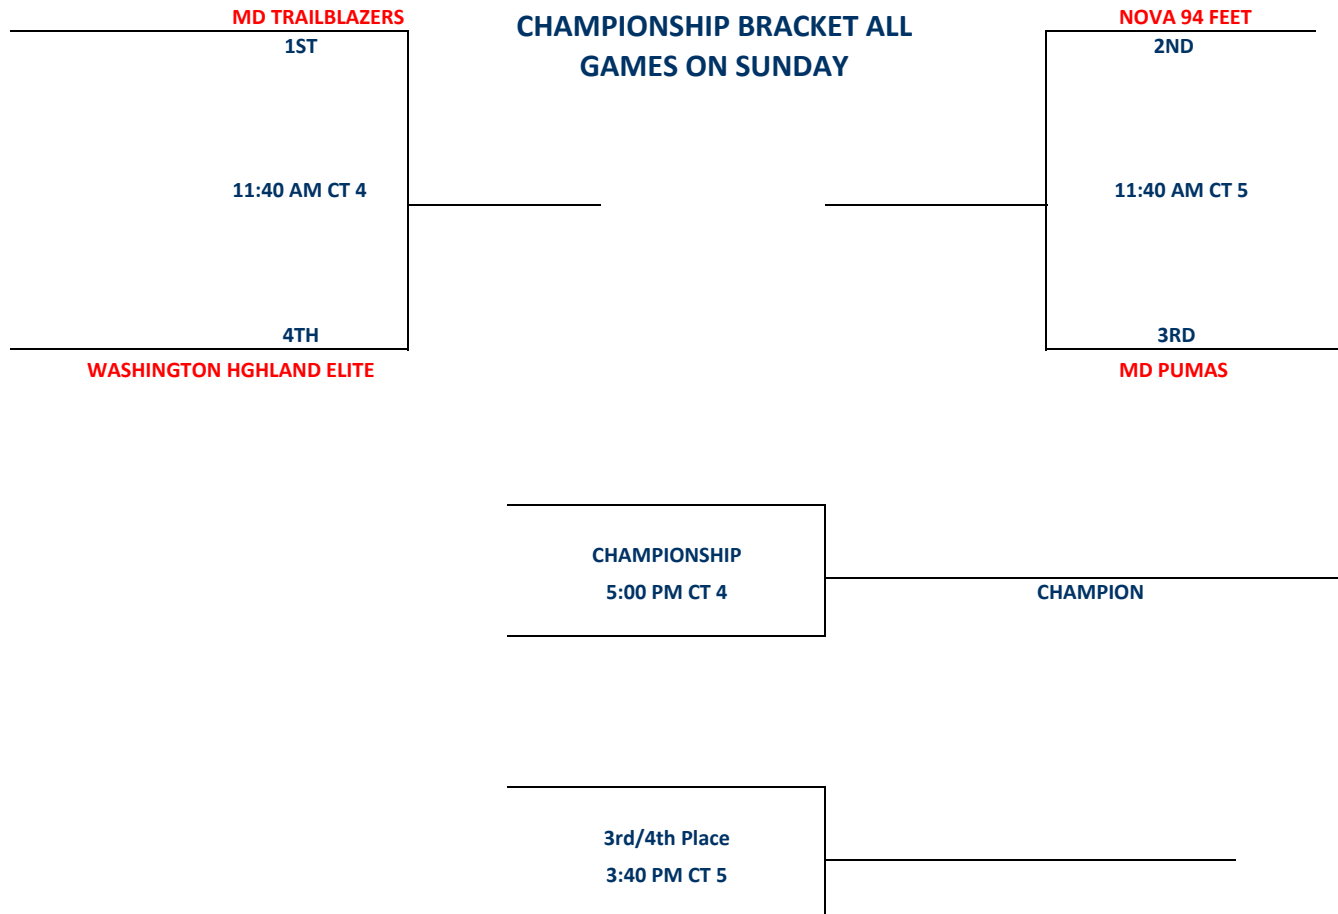

1) Teams listed first in the pool are considered the HOME teams.

2) The team listed on the top of the bracket is considered the HOME team.

Sites:
1-3 = Bowie City Gym
4 = Bowie State Main Gym
5 = Bowie State Aux Gym